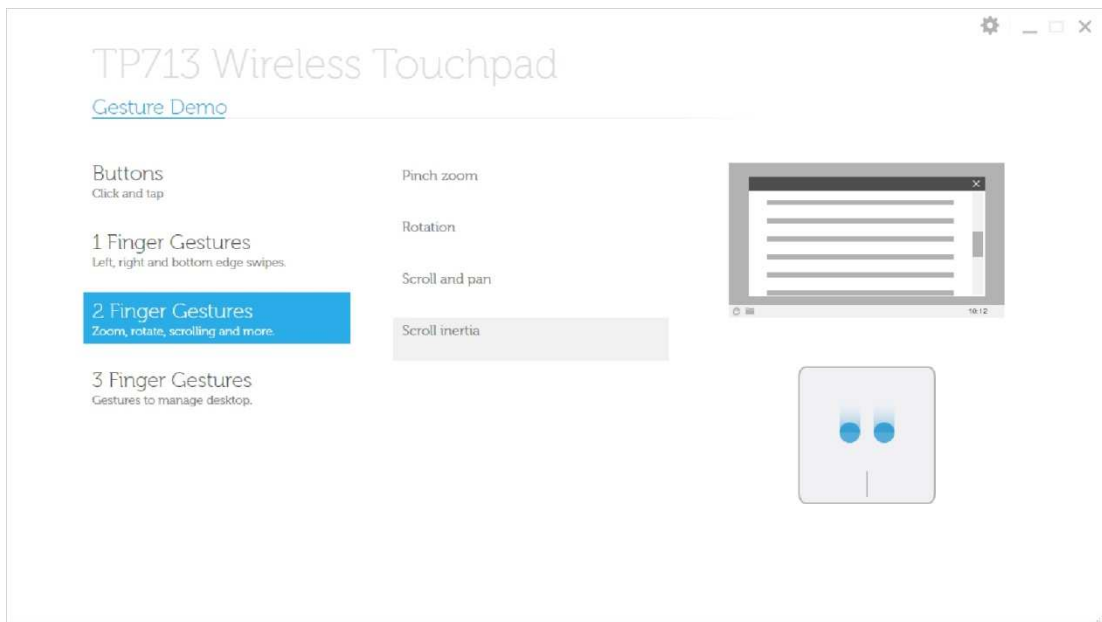

Gesto de borde inferior – Barra de Aplicación

Gesto de borde izquierdo – Aplicación de Conmutación

Gesto de borde derecho – Encantos de Windows

2 Gestos de Dedos: Aumentar y disminuir, rotar, desplazar y más

Gesto de pellizcar

Rotación

Desplazamiento o y panorámica

Inercia de desplazamiento

3 Gestos de Dedo: Gestos para administrar el escritorio

Gesto Superior – Búsqueda de App

Gesto Inferior – Inicio de Windows

Gesto izquierdo – Atrás

Gesto derecho – Adelante

Para el Manual del Usuario en Línea, favor descargar desde la página ACERCA de Dell TP713 Gesture Demo.

Haga clic en el Botón Acerca

Página de Acerca

Solución de Problemas: Pantalla Táctil Inalámbrica Dell™ TP713