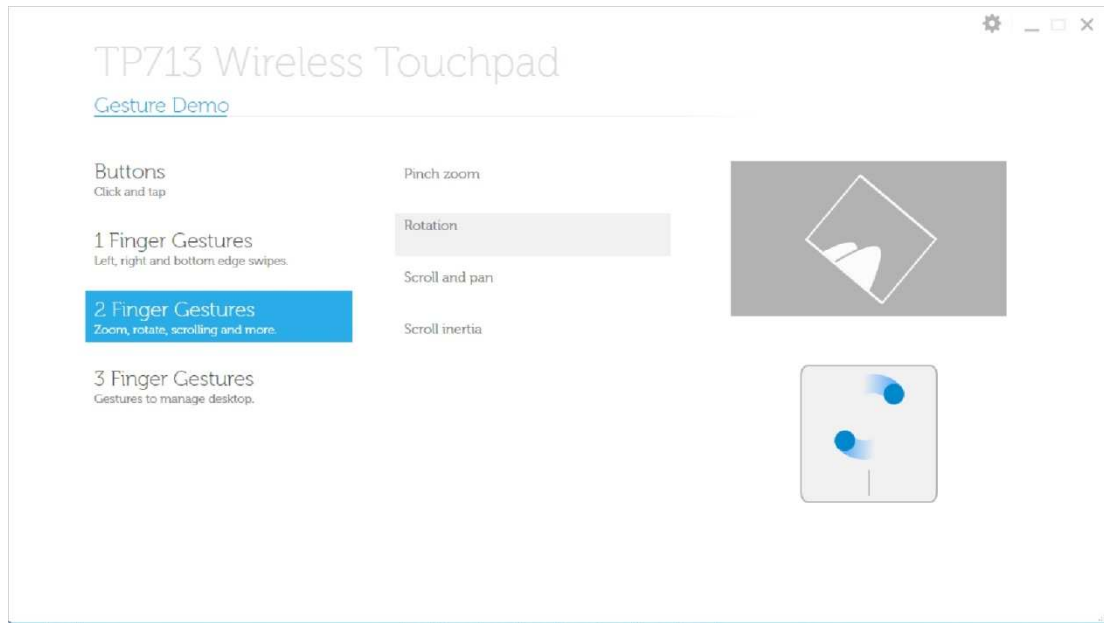

Uso para zurdos

 Nota: Para el uso de zurdos, descargar e instalar Pantalla Táctil Inalámbrica Dell TP713

Agente de support.dell.com.

1 Gestos de Dedo: Gestos de borde a la izquierda, derecha y abajo

Gesto de borde superior – Barra de Aplicación

Gesto de borde inferior – Barra de Aplicación

Gesto de borde izquierdo – Aplicación de Conmutación

Gesto de borde derecho – Encantos de Windows

2 Gestos de Dedos: Aumentar y disminuir, rotar, desplazar y más

Gesto de pellizcar

Rotación

Desplazamiento o y panorámica

Inercia de desplazamiento

3 Gestos de Dedo: Gestos para administrar el escritorio

Gesto Superior – Búsqueda de App

Gesto Inferior – Inicio de Windows

Gesto izquierdo – Atrás

Gesto derecho – Adelante

Para el Manual del Usuario en Línea, favor descargar desde la página ACERCA de Dell TP713 Gesture Demo.

Haga clic en el Botón Acerca

Página de Acerca

Solución de Problemas: Pantalla Táctil Inalámbrica Dell™ TP713