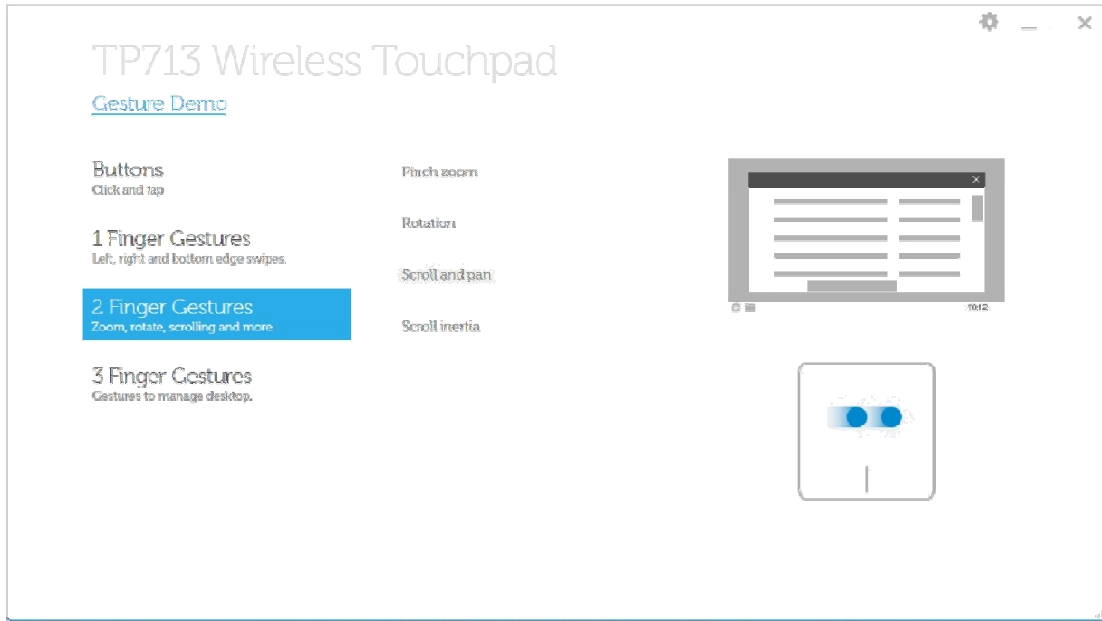

Gesto de borde inferior – Barra de Aplicación

Gesto de borde izquierdo – Aplicación de Conmutación

Gesto de borde derecho – Encantos de Windows

2 Gestos de Dedos: Aumentar y disminuir, rotar, desplazar y más

Gesto de pellizcar

Rotación

Desplazamiento o y panorámica

Inercia de desplazamiento

3 Gestos de Dedo: Gestos para administrar el escritorio

Gesto Superior – Búsqueda de App

Gesto Inferior – Inicio de Windows

Gesto izquierdo – Atrás

Gesto derecho – Adelante

Para el Manual del Usuario en Línea, favor descargar desde la página ACERCA de Dell TP713 Gesture Demo.

Haga clic en el Botón Acerca

Página de Acerca

Solución de Problemas: Pantalla Táctil Inalámbrica Dell™ TP713