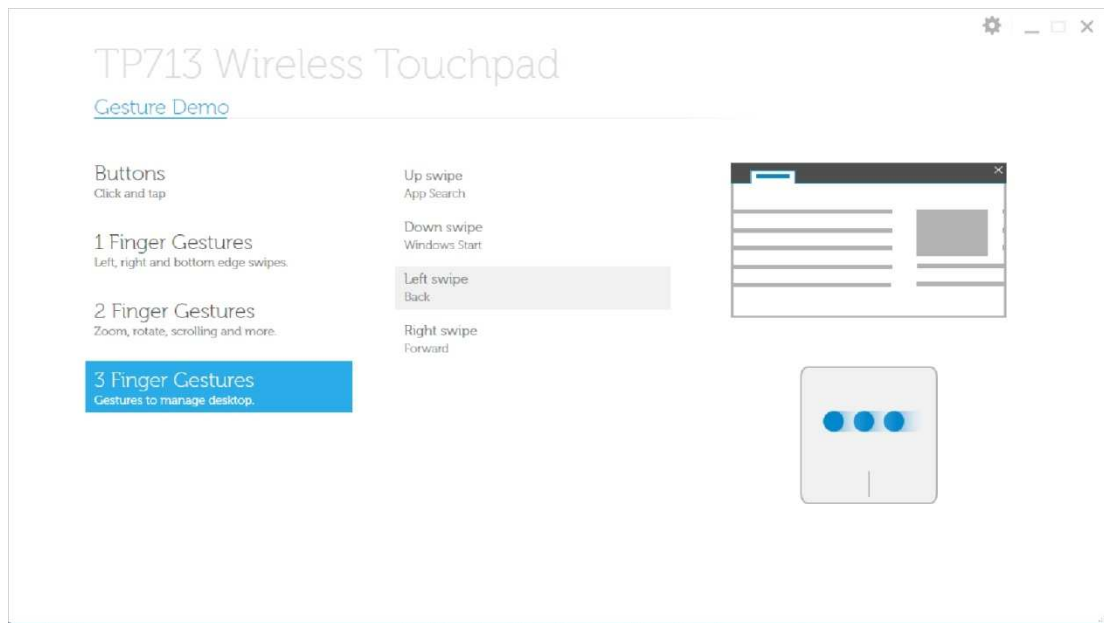

Gesto de borde inferior – Barra de Aplicación

Gesto de borde izquierdo – Aplicación de Conmutación

Gesto de borde derecho – Encantos de Windows

2 Gestos de Dedos: Aumentar y disminuir, rotar, desplazar y más

Gesto de pellizcar

Rotación

Desplazamiento o y panorámica

Inercia de desplazamiento

3 Gestos de Dedo: Gestos para administrar el escritorio

Gesto Superior – Búsqueda de App

Gesto Inferior – Inicio de Windows

Gesto izquierdo – Atrás

Gesto derecho – Adelante

Para el Manual del Usuario en Línea, favor descargar desde la página ACERCA de Dell TP713 Gesture Demo.

Haga clic en el Botón Acerca

Página de Acerca

Solución de Problemas: Pantalla Táctil Inalámbrica Dell™ TP713