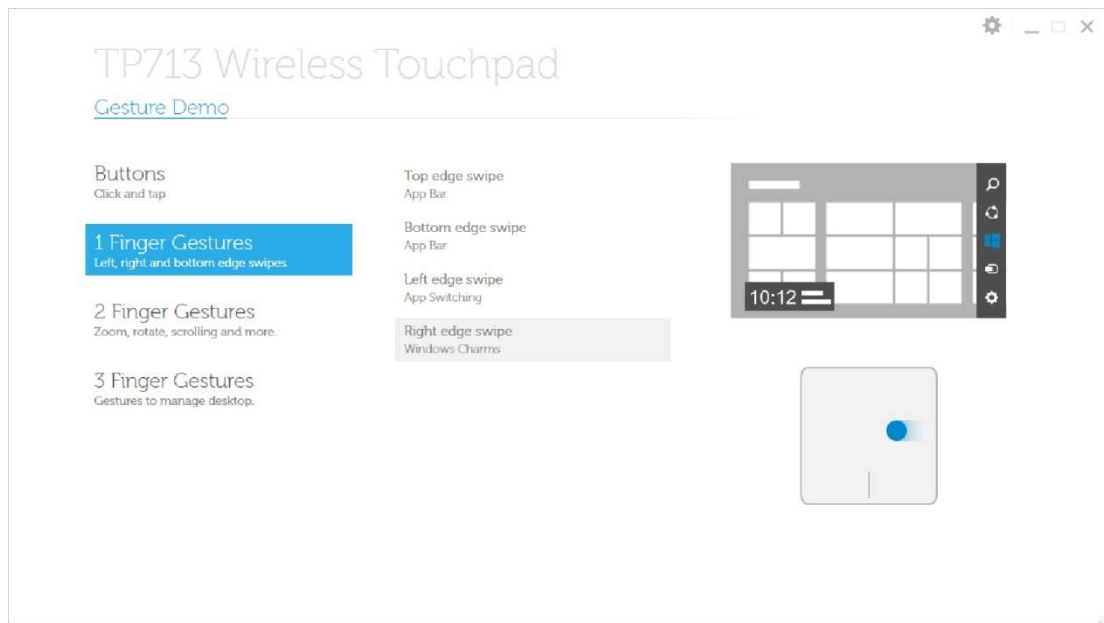

 Click
  Touch
  Tap
  System behavior

Demo de Gestos

Para gestos completos, descargue e instale Dell TP713 Gesto Demo desde support.dell.com.

Botones: Haga clic y pulse

Pulse para seleccionar

Uso para diestros

Uso para zurdos

 Nota: Para el uso de zurdos, descargar e instalar Pantalla Táctil Inalámbrica Dell TP713

Agente de support.dell.com.

1 Gestos de Dedo: Gestos de borde a la izquierda, derecha y abajo

Gesto de borde superior – Barra de Aplicación

Gesto de borde inferior – Barra de Aplicación

Gesto de borde izquierdo – Aplicación de Conmutación

Gesto de borde derecho – Encantos de Windows

2 Gestos de Dedos: Aumentar y disminuir, rotar, desplazar y más