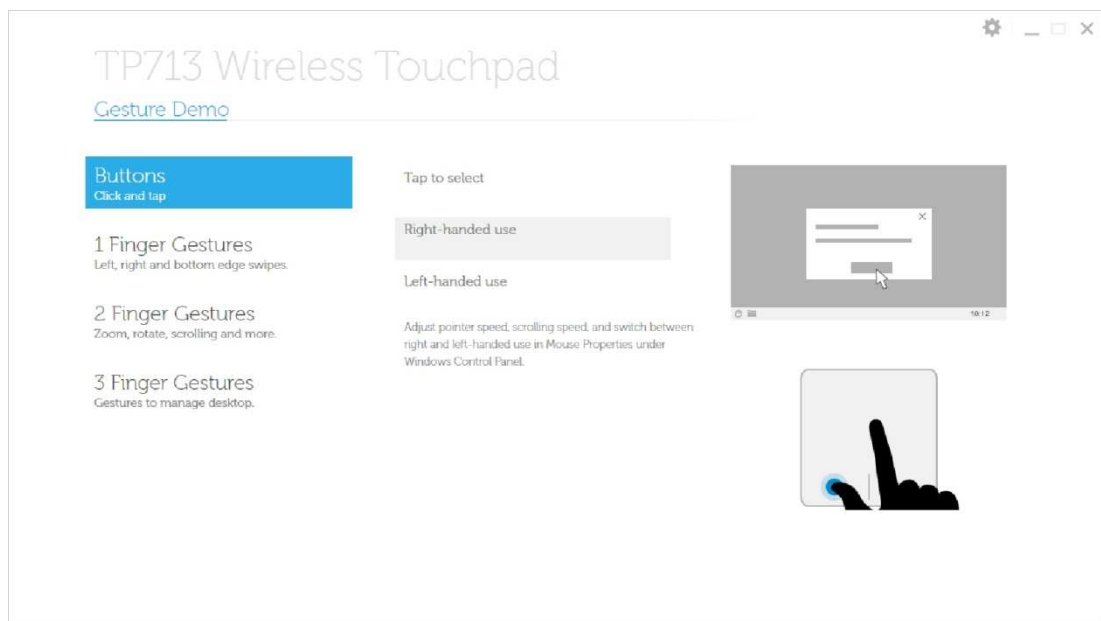

Gestures	2 Finger Gestures			3 Finger Gestures			
	Scroll and pan	Pinch	Rotate	Up Swipe	Down Swipe	Left Swipe	Right Swipe
							
	<ul style="list-style-type: none"> Scroll and Pan with inertia 	<ul style="list-style-type: none"> Pinch Zoom 	<ul style="list-style-type: none"> 90° Rotation 	<ul style="list-style-type: none"> Search 	<ul style="list-style-type: none"> Windows Start 	<ul style="list-style-type: none"> Back 	<ul style="list-style-type: none"> Forward
				N.A.			

 Click
  Touch
  Tap
  System behavior

Demo de Gestos

Para gestos completos, descargue e instale Dell TP713 Gesto Demo desde support.dell.com.

Botones: Haga clic y pulse

Pulse para seleccionar

Uso para diestros

Uso para zurdos

 Nota: Para el uso de zurdos, descargar e instalar Pantalla Táctil Inalámbrica Dell TP713

Agente de support.dell.com.

1 Gestos de Dedo: Gestos de borde a la izquierda, derecha y abajo

Gesto de borde superior – Barra de Aplicación