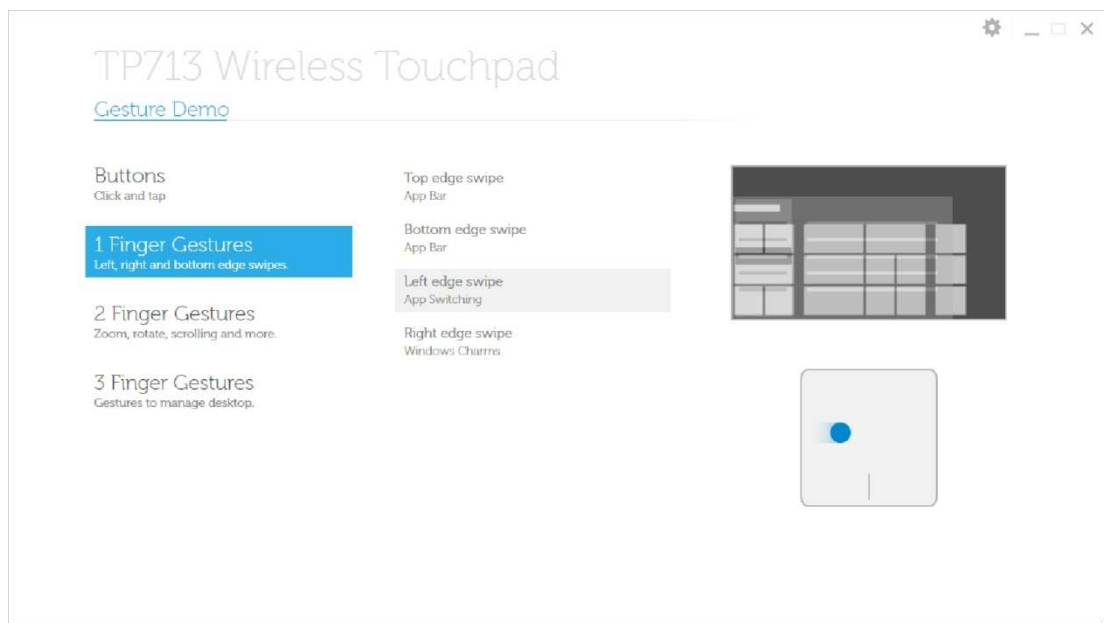

 Click
  Touch
  Tap
  System behavior

Demo de Gestos

Para gestos completos, descargue e instale Dell TP713 Gesto Demo desde support.dell.com.

Botones: Haga clic y pulse

Pulse para seleccionar

Uso para diestros

Uso para zurdos

 Nota: Para el uso de zurdos, descargar e instalar Pantalla Táctil Inalámbrica Dell TP713

Agente de support.dell.com.

1 Gestos de Dedo: Gestos de borde a la izquierda, derecha y abajo

Gesto de borde superior – Barra de Aplicación

Gesto de borde inferior – Barra de Aplicación

Gesto de borde izquierdo – Aplicación de Conmutación

Gesto de borde derecho – Encantos de Windows

2 Gestos de Dedos: Aumentar y disminuir, rotar, desplazar y más