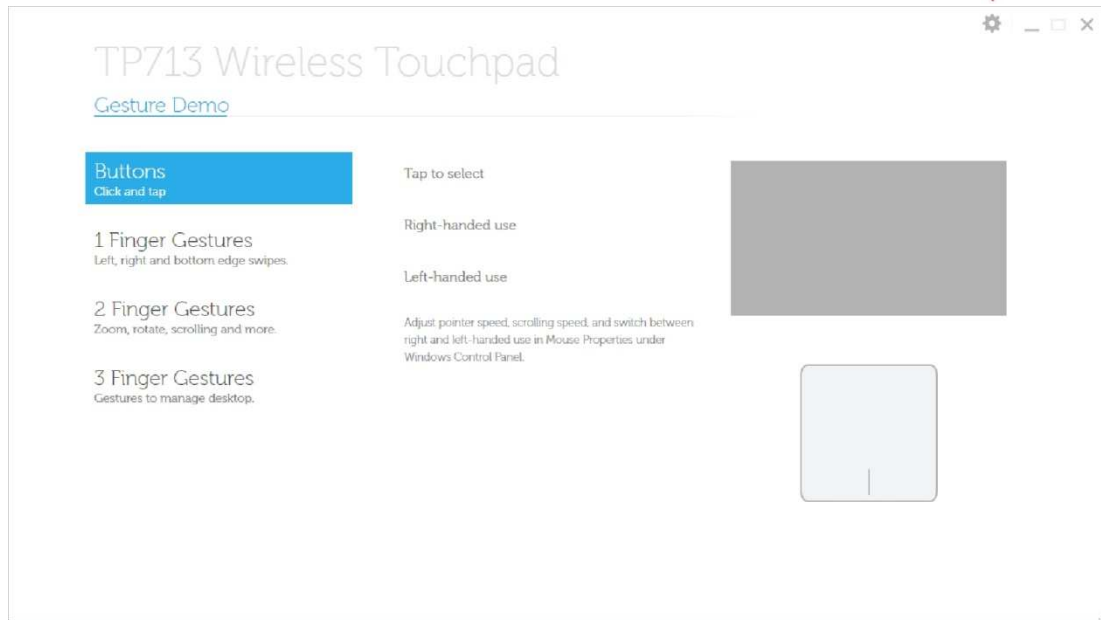

Gesto izquierdo – Atrás

Gesto derecho – Adelante

Para el Manual del Usuario en Línea, favor descargar desde la página ACERCA de Dell TP713 Gesture Demo.

Haga clic en el Botón Acerca

Página de Acerca

Solución de Problemas: Pantalla Táctil Inalámbrica Dell™ TP713