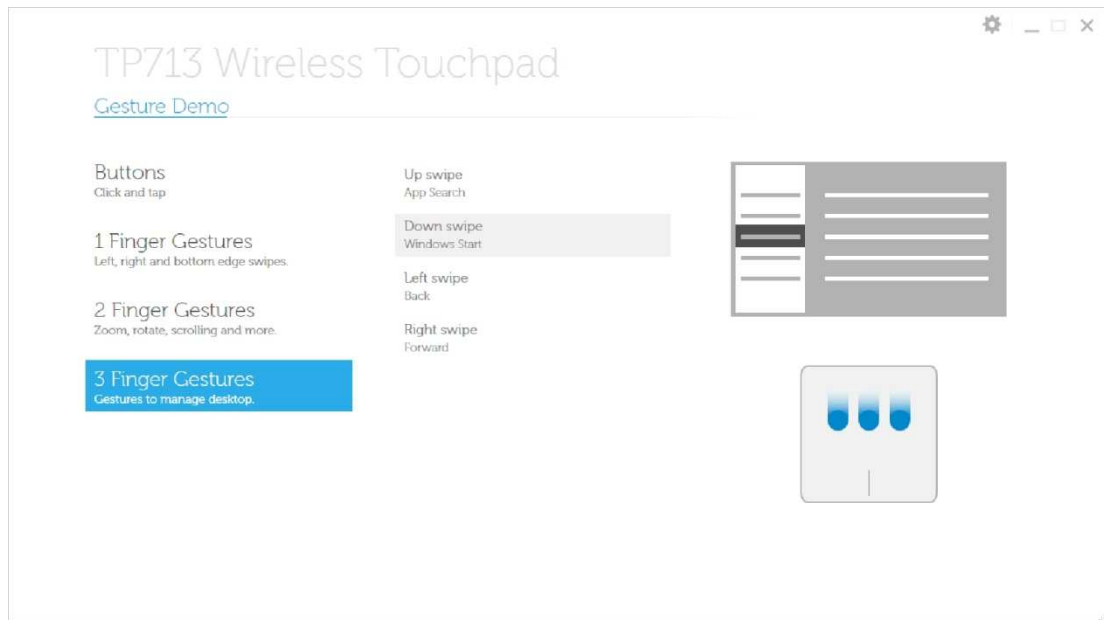

Gesto de borde inferior – Barra de Aplicación

Gesto de borde izquierdo – Aplicación de Conmutación

Gesto de borde derecho – Encantos de Windows

2 Gestos de Dedos: Aumentar y disminuir, rotar, desplazar y más

Gesto de pellizcar

Rotación

Desplazamiento o y panorámica

Inercia de desplazamiento

3 Gestos de Dedo: Gestos para administrar el escritorio

Gesto Superior – Búsqueda de App

Gesto Inferior – Inicio de Windows

Gesto izquierdo – Atrás

Gesto derecho – Adelante

Para el Manual del Usuario en Línea, favor descargar desde la página ACERCA de Dell TP713 Gesture Demo.

Haga clic en el Botón Acerca

Página de Acerca

Solución de Problemas: Pantalla Táctil Inalámbrica Dell™ TP713