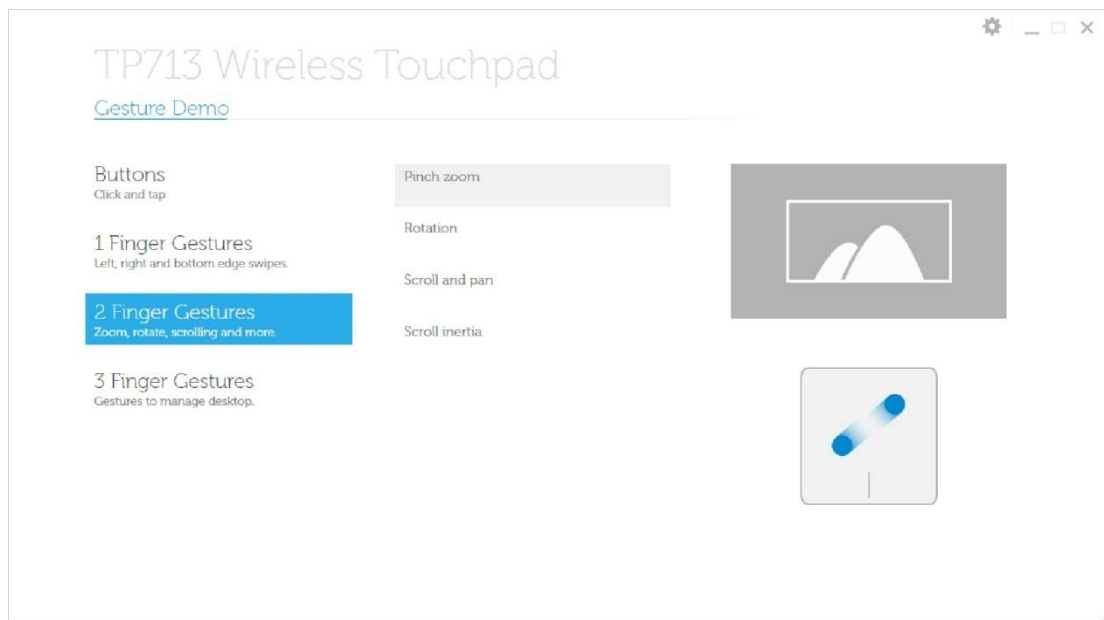

Uso para zurdos

 Nota: Para el uso de zurdos, descargar e instalar Pantalla Táctil Inalámbrica Dell TP713

Agente de support.dell.com.

1 Gestos de Dedo: Gestos de borde a la izquierda, derecha y abajo

Gesto de borde superior – Barra de Aplicación

Gesto de borde inferior – Barra de Aplicación

Gesto de borde izquierdo – Aplicación de Conmutación

Gesto de borde derecho – Encantos de Windows

2 Gestos de Dedos: Aumentar y disminuir, rotar, desplazar y más

Gesto de pellizcar

Rotación

Desplazamiento o y panorámica

Inercia de desplazamiento

3 Gestos de Dedo: Gestos para administrar el escritorio

Gesto Superior – Búsqueda de App

Gesto Inferior – Inicio de Windows