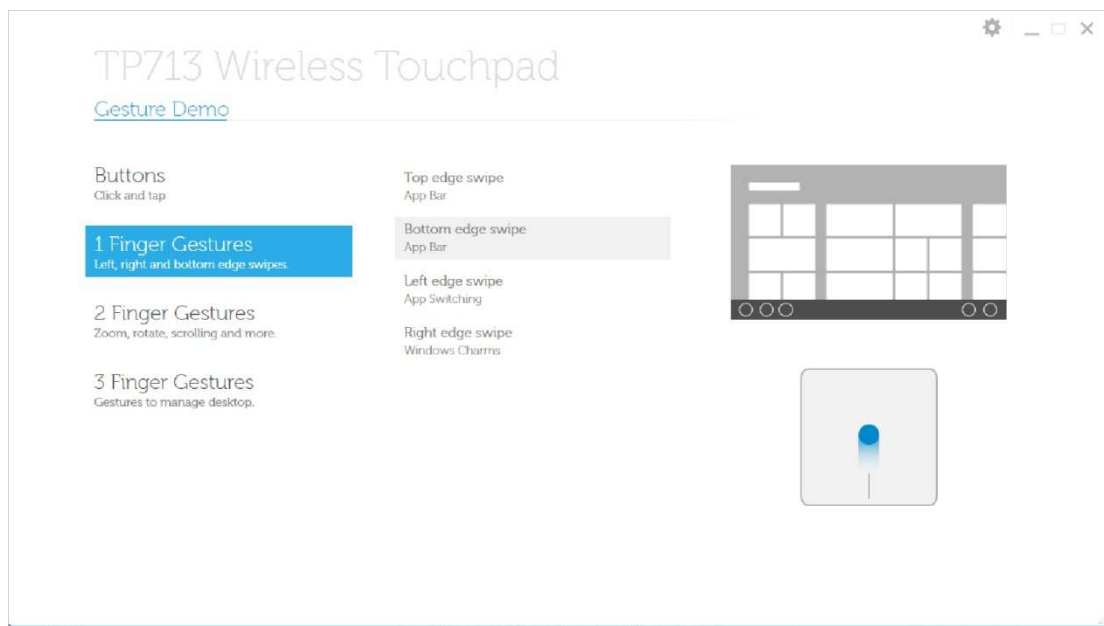

 Click
  Touch
  Tap
  System behavior

Demo de Gestos

Para gestos completos, descargue e instale Dell TP713 Gesto Demo desde support.dell.com.

Botones: Haga clic y pulse

Pulse para seleccionar

Uso para diestros

Uso para zurdos

 Nota: Para el uso de zurdos, descargar e instalar Pantalla Táctil Inalámbrica Dell TP713

Agente de support.dell.com.

1 Gestos de Dedo: Gestos de borde a la izquierda, derecha y abajo

Gesto de borde superior – Barra de Aplicación

Gesto de borde inferior – Barra de Aplicación

Gesto de borde izquierdo – Aplicación de Conmutación

Gesto de borde derecho – Encantos de Windows

2 Gestos de Dedos: Aumentar y disminuir, rotar, desplazar y más