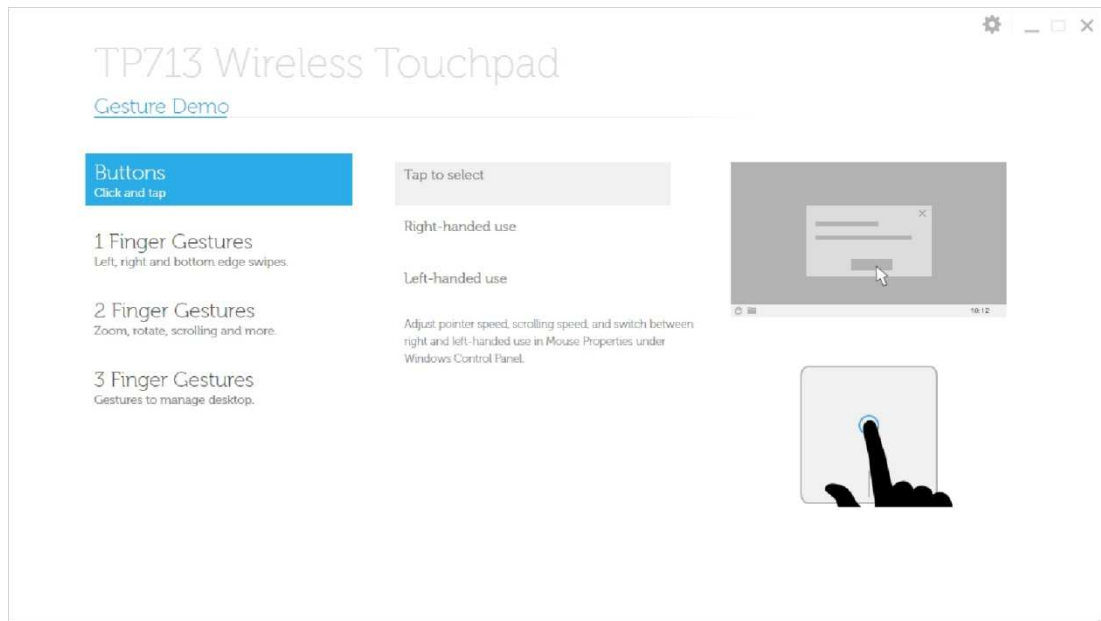

Gestures	Buttons and Selection				1 Finger Gestures			
	Right-handed use	Left-handed use	Both Buttons	Tap	Left Edge Swipe	Right Edge Swipe	Top Edge Swipe	Bottom Edge Swipe
								
	<ul style="list-style-type: none"> Primary click on Left button 	<ul style="list-style-type: none"> Primary click on Right button (System) 	<ul style="list-style-type: none"> Middle click 	<ul style="list-style-type: none"> Tap to select 	<ul style="list-style-type: none"> App switch 	<ul style="list-style-type: none"> Windows Charms 	<ul style="list-style-type: none"> App Bar 	<ul style="list-style-type: none"> App Bar
					N.A.	N.A.	N.A.	N.A.

Gestures	2 Finger Gestures			3 Finger Gestures			
	Scroll and pan	Pinch	Rotate	Up Swipe	Down Swipe	Left Swipe	Right Swipe
							
	<ul style="list-style-type: none"> Scroll and Pan with inertia 	<ul style="list-style-type: none"> Pinch Zoom 	<ul style="list-style-type: none"> 90° Rotation 	<ul style="list-style-type: none"> Search 	<ul style="list-style-type: none"> Windows Start 	<ul style="list-style-type: none"> Back 	<ul style="list-style-type: none"> Forward
				N.A.			

 Click
  Touch
  Tap
  System behavior

Demo de Gestos

Para gestos completos, descargue e instale Dell TP713 Gesto Demo desde support.dell.com.

Botones: Haga clic y pulse

Pulse para seleccionar

Uso para diestros

Uso para zurdos

 Nota: Para el uso de zurdos, descargar e instalar Pantalla Táctil Inalámbrica Dell TP713

Agente de support.dell.com.

1 Gestos de Dedo: Gestos de borde a la izquierda, derecha y abajo

Gesto de borde superior – Barra de Aplicación