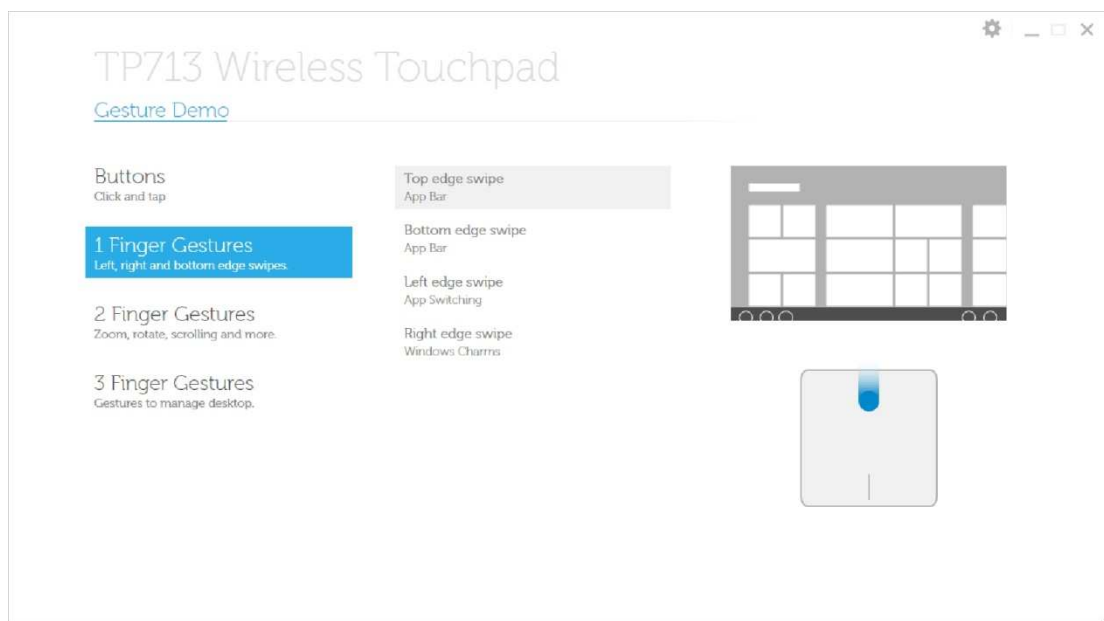

 Click
  Touch
  Tap
  System behavior

Demo de Gestos

Para gestos completos, descargue e instale Dell TP713 Gesto Demo desde support.dell.com.

Botones: Haga clic y pulse

Pulse para seleccionar

Uso para diestros

Uso para zurdos

 Nota: Para el uso de zurdos, descargar e instalar Pantalla Táctil Inalámbrica Dell TP713

Agente de support.dell.com.

1 Gestos de Dedo: Gestos de borde a la izquierda, derecha y abajo

Gesto de borde superior – Barra de Aplicación

Gesto de borde inferior – Barra de Aplicación

Gesto de borde izquierdo – Aplicación de Conmutación

Gesto de borde derecho – Encantos de Windows

2 Gestos de Dedos: Aumentar y disminuir, rotar, desplazar y más