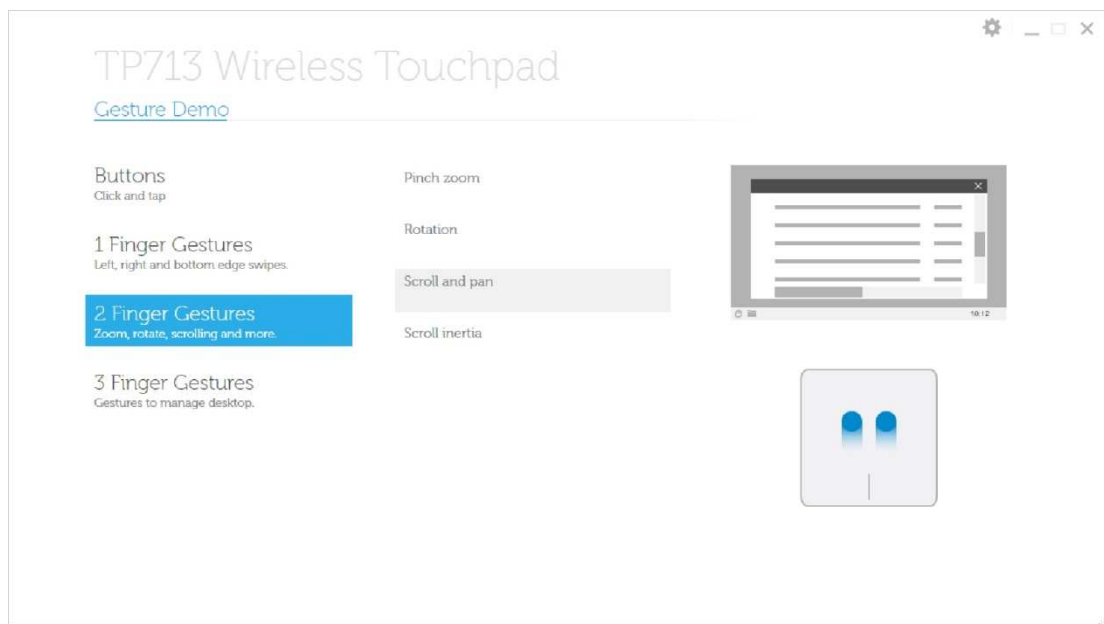

Uso para zurdos

 Nota: Para el uso de zurdos, descargar e instalar Pantalla Táctil Inalámbrica Dell TP713

Agente de support.dell.com.

1 Gestos de Dedo: Gestos de borde a la izquierda, derecha y abajo

Gesto de borde superior – Barra de Aplicación

Gesto de borde inferior – Barra de Aplicación

Gesto de borde izquierdo – Aplicación de Conmutación

Gesto de borde derecho – Encantos de Windows

2 Gestos de Dedos: Aumentar y disminuir, rotar, desplazar y más

Gesto de pellizcar

Rotación

Desplazamiento o y panorámica

Inercia de desplazamiento

3 Gestos de Dedo: Gestos para administrar el escritorio

Gesto Superior – Búsqueda de App

Gesto Inferior – Inicio de Windows