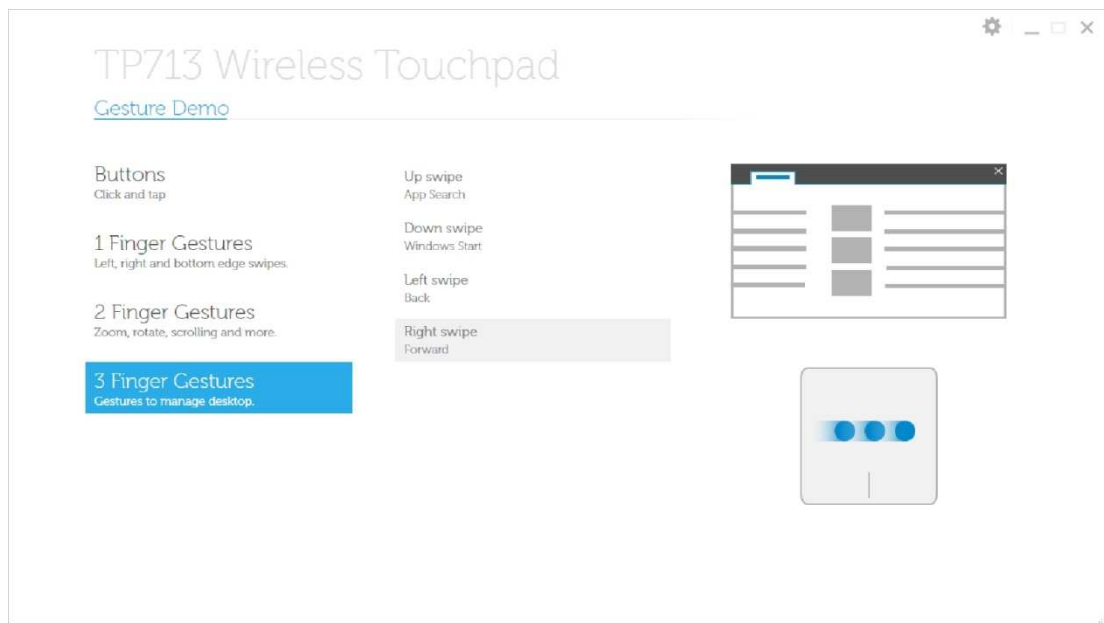

Gesto de borde inferior – Barra de Aplicación

Gesto de borde izquierdo – Aplicación de Conmutación

Gesto de borde derecho – Encantos de Windows

2 Gestos de Dedos: Aumentar y disminuir, rotar, desplazar y más

Gesto de pellizcar

Rotación

Desplazamiento o y panorámica

Inercia de desplazamiento

3 Gestos de Dedo: Gestos para administrar el escritorio

Gesto Superior – Búsqueda de App

Gesto Inferior – Inicio de Windows

Gesto izquierdo – Atrás

Gesto derecho – Adelante

Para el Manual del Usuario en Línea, favor descargar desde la página ACERCA de Dell TP713 Gesture Demo.

Haga clic en el Botón Acerca

Página de Acerca

Solución de Problemas: Pantalla Táctil Inalámbrica Dell™ TP713