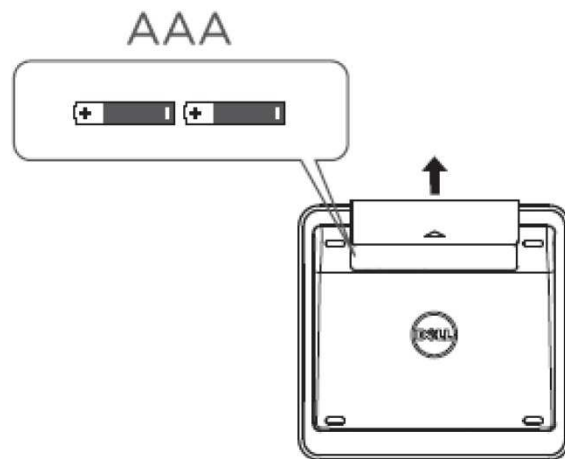

Instalación: Pantalla Táctil Inalámbrica Dell™ TP713

Requisitos del Sistema

La siguiente es una relación de los requisitos del sistema:

- Puerto USB (para el Receptor USB)
 - Microsoft Windows 7 y 8.
-

Contenido de la Caja

Nota: Los prospectos varían según los requisitos del país de despacho.

Instalación

Paso 1: Instale las baterías en su Pantalla Táctil Inalámbrica

Paso 2: Conecte el Receptor USB al PC

Características: Pantalla Táctil Inalámbrica Dell TP713