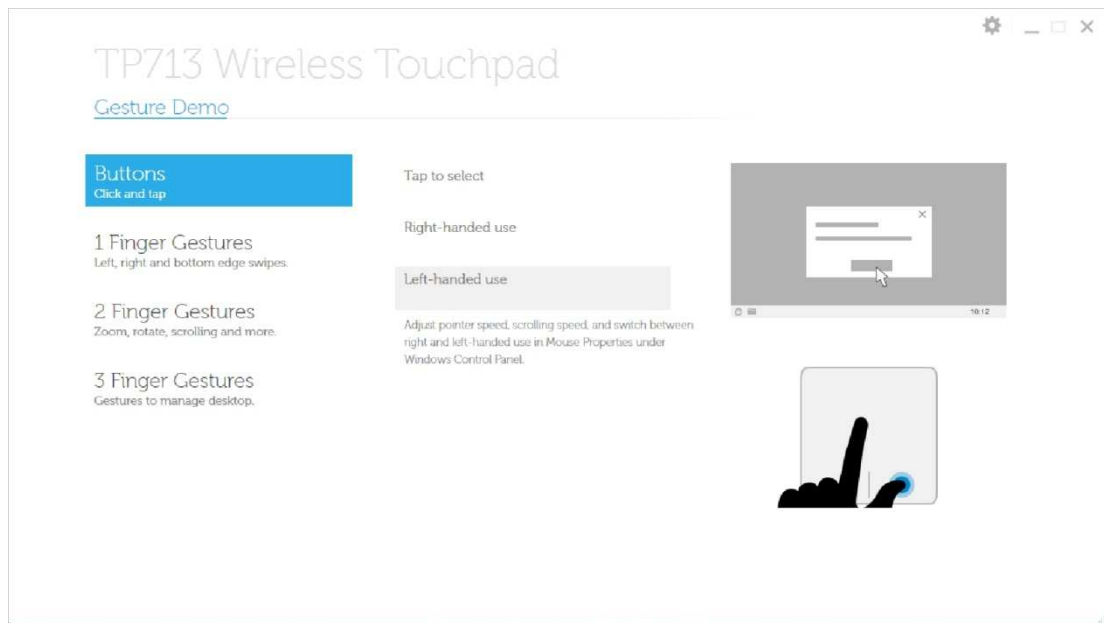

 Click
  Touch
  Tap
  System behavior

Demo de Gestos

Para gestos completos, descargue e instale Dell TP713 Gesto Demo desde support.dell.com.

Botones: Haga clic y pulse

Pulse para seleccionar

Uso para diestros

Uso para zurdos

 Nota: Para el uso de zurdos, descargar e instalar Pantalla Táctil Inalámbrica Dell TP713

Agente de support.dell.com.

1 Gestos de Dedo: Gestos de borde a la izquierda, derecha y abajo

Gesto de borde superior – Barra de Aplicación