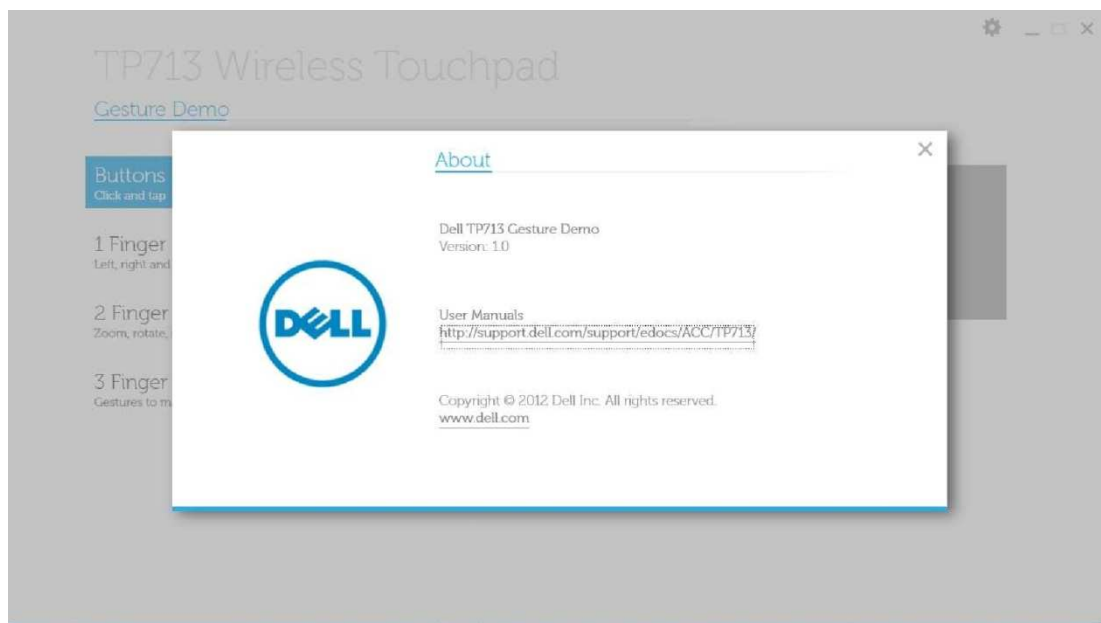

Gesto izquierdo – Atrás

Gesto derecho – Adelante

Para el Manual del Usuario en Línea, favor descargar desde la página ACERCA de Dell TP713 Gesture Demo.

Haga clic en el Botón Acerca

Página de Acerca

Solución de Problemas: Pantalla Táctil Inalámbrica Dell™ TP713