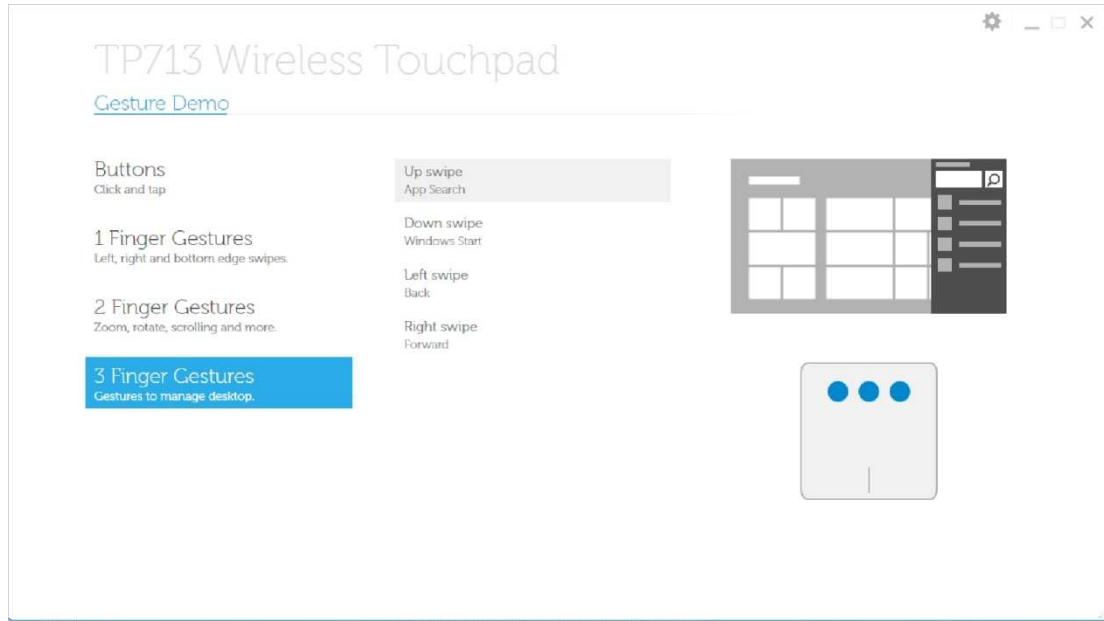

Gesto de borde inferior – Barra de Aplicación

Gesto de borde izquierdo – Aplicación de Conmutación

Gesto de borde derecho – Encantos de Windows

2 Gestos de Dedos: Aumentar y disminuir, rotar, desplazar y más

Gesto de pellizcar

Rotación

Desplazamiento o y panorámica

Inercia de desplazamiento

3 Gestos de Dedo: Gestos para administrar el escritorio

Gesto Superior – Búsqueda de App

Gesto Inferior – Inicio de Windows

Gesto izquierdo – Atrás

Gesto derecho – Adelante

Para el Manual del Usuario en Línea, favor descargar desde la página ACERCA de Dell TP713 Gesture Demo.

Haga clic en el Botón Acerca

Página de Acerca

Solución de Problemas: Pantalla Táctil Inalámbrica Dell™ TP713